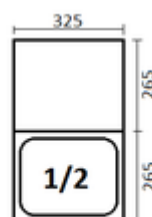

299,00 Kč

GNP 1/1-65 GN nádoba 1/1x65 polykarbonát

GN nádoba 1/1 hloubka -
65mm, objem - 8,8l

219,00 Kč

GNP 1/2-100 GN nádoba 1/2x100 polykarbonát

GN nádoba 1/2 hloubka -
100mm, objem - 6,1l

140,00 Kč

GNP 1/2-150 GN nádoba 1/2x150 polykarbonát

GN nádoba 1/2 hloubka -
150mm, objem - 9,2l

166,00 Kč

GNP 1/2-65	GN nádoba 1/2x65 polykarbonát GN nádoba 1/2 hloubka - 65mm, objem - 4l		120,00 Kč
GNP 1/3-100	GN nádoba 1/3x100 polykarbonát GN nádoba 1/3 hloubka - 100mm, objem - 3,5l		104,00 Kč
GNP 1/3-150	GN nádoba 1/3x150 polykarbonát GN nádoba 1/3 hloubka - 150mm, objem - 5,4l		136,00 Kč
GNP 1/3-65	GN nádoba 1/3x65 polykarbonát GN nádoba 1/3 hloubka - 65mm, objem - 2,4l		83,00 Kč
GNP 1/4-100	GN nádoba 1/4x100 polykarbonát GN nádoba 1/4 hloubka - 100mm, objem - 2,5l		90,00 Kč
GNP 1/4-150	GN nádoba 1/4x150 polykarbonát GN nádoba 1/4 hloubka - 150mm, objem - 3,8l		115,00 Kč