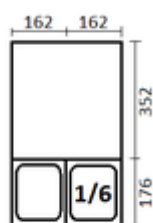

GN 1/4-100 GN nádoba 1/4 100mm

GN nádoba 1/4 hloubka -
100mm, objem - 2,5l

161,00 Kč

GN 1/4-150 GN nádoba 1/4 150mm

GN nádoba 1/4 hloubka -
150mm, objem - 3,8l

258,00 Kč

GN 1/4-200 GN nádoba 1/4 200mm

GN nádoba 1/4 hloubka -
200mm, objem - 4,8l

311,00 Kč

GN 1/4-65 GN nádoba 1/4 65mm

GN nádoba 1/4 hloubka -
65mm, objem - 1,7l

131,00 Kč

GN 1/6-100 GN nádoba 1/6 100mm

GN nádoba 1/6 hloubka -
100mm, objem - 1,5l

114,00 Kč

GN 1/6-150 GN nádoba 1/6 150mm

GN nádoba 1/6 hloubka -
150mm, objem - 2,3l

206,00 Kč

GN 1/6-200 GN nádoba 1/6 200mm

GN nádoba 1/6 hloubka - 200mm, objem - 3,2l

320,00 Kč

GN 1/6-65 GN nádoba 1/6 65mm

GN nádoba 1/6 hloubka - 65mm, objem - 1,1l