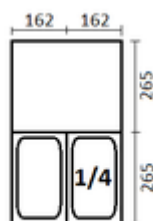

GN 1/4-100 GN nádoba 1/4 100mm

GN nádoba 1/4 hloubka -
100mm, objem - 2,5l

161,00 Kč

GN 1/4-150 GN nádoba 1/4 150mm

GN nádoba 1/4 hloubka -
150mm, objem - 3,8l

258,00 Kč

GN 1/4-200 GN nádoba 1/4 200mm

GN nádoba 1/4 hloubka -
200mm, objem - 4,8l

311,00 Kč

GN 1/4-65 GN nádoba 1/4 65mm

GN nádoba 1/4 hloubka -
65mm, objem - 1,7l

131,00 Kč

GN 1/6-100 GN nádoba 1/6 100mm

GN nádoba 1/6 hloubka -
100mm, objem - 1,5l

114,00 Kč

GN 1/6-150 GN nádoba 1/6 150mm