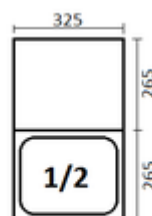

299,00 Kč

GNP 1/1-65 GN nádoba 1/1x65 polykarbonát

GN nádoba 1/1 hloubka -
65mm, objem - 8,8l

219,00 Kč

GNP 1/2-100 GN nádoba 1/2x100 polykarbonát

GN nádoba 1/2 hloubka -
100mm, objem - 6,1l

140,00 Kč

GNP 1/2-150 GN nádoba 1/2x150 polykarbonát

GN nádoba 1/2 hloubka -
150mm, objem - 9,2l

166,00 Kč

GNP 1/2-65	GN nádoba 1/2x65 polykarbonát GN nádoba 1/2 hloubka - 65mm, objem - 4l		120,00 Kč
GNP 1/3-100	GN nádoba 1/3x100 polykarbonát GN nádoba 1/3 hloubka - 100mm, objem - 3,5l		104,00 Kč
GNP 1/3-150	GN nádoba 1/3x150 polykarbonát GN nádoba 1/3 hloubka - 150mm, objem - 5,4l		136,00 Kč
GNP 1/3-65	GN nádoba 1/3x65 polykarbonát GN nádoba 1/3 hloubka - 65mm, objem - 2,4l		83,00 Kč
GNP 1/4-100	GN nádoba 1/4x100 polykarbonát GN nádoba 1/4 hloubka - 100mm, objem - 2,5l		90,00 Kč
GNP 1/4-150	GN nádoba 1/4x150 polykarbonát GN nádoba 1/4 hloubka - 150mm, objem - 3,8l		115,00 Kč