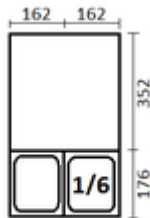

GN 1/4-100 GN nádoba 1/4 100mm

GN nádoba 1/4 hloubka -
100mm, objem - 2,5l

161,00 Kč

GN 1/4-150 GN nádoba 1/4 150mm

GN nádoba 1/4 hloubka -
150mm, objem - 3,8l

258,00 Kč

GN 1/4-200 GN nádoba 1/4 200mm

GN nádoba 1/4 hloubka -
200mm, objem - 4,8l

311,00 Kč

GN 1/4-65 GN nádoba 1/4 65mm

GN nádoba 1/4 hloubka -
65mm, objem - 1,7l

131,00 Kč

GN 1/6-100 GN nádoba 1/6 100mm

GN nádoba 1/6 hloubka -
100mm, objem - 1,5l

114,00 Kč

GN 1/6-150 GN nádoba 1/6 150mm

GN nádoba 1/6 hloubka -
150mm, objem - 2,3l

206,00 Kč

GN 1/6-200 GN nádoba 1/6 200mm

GN nádoba 1/6 hloubka - 200mm, objem - 3,2l

320,00 Kč

GN 1/6-65 GN nádoba 1/6 65mm

GN nádoba 1/6 hloubka - 65mm, objem - 1,1l