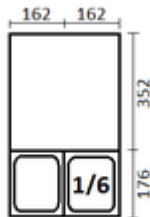

311,00 Kč

GN 1/4-65 GN nádoba 1/4 65mm

GN nádoba 1/4 hloubka -
65mm, objem - 1,7l

131,00 Kč

GN 1/6-100 GN nádoba 1/6 100mm

GN nádoba 1/6 hloubka -
100mm, objem - 1,5l

114,00 Kč

GN 1/6-150 GN nádoba 1/6 150mm

GN nádoba 1/6 hloubka -
150mm, objem - 2,3l

206,00 Kč

GN 1/6-200 GN nádoba 1/6 200mm

GN nádoba 1/6 hloubka - 200mm, objem - 3,2l

320,00 Kč

GN 1/6-65 GN nádoba 1/6 65mm

GN nádoba 1/6 hloubka - 65mm, objem - 1,1l