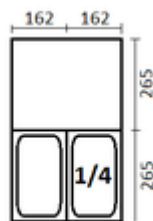

GN 1/4-100 GN nádoba 1/4 100mm

GN nádoba 1/4 hloubka -
100mm, objem - 2,5l