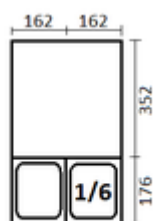

GN 1/4-100 GN nádoba 1/4 100mm

GN nádoba 1/4 hloubka -
100mm, objem - 2,5l

161,00 Kč

GN 1/4-150 GN nádoba 1/4 150mm

GN nádoba 1/4 hloubka -
150mm, objem - 3,8l

258,00 Kč

GN 1/4-200 GN nádoba 1/4 200mm

GN nádoba 1/4 hloubka -
200mm, objem - 4,8l

311,00 Kč

GN 1/4-65 GN nádoba 1/4 65mm

GN nádoba 1/4 hloubka -
65mm, objem - 1,7l

131,00 Kč

GN 1/6-100 GN nádoba 1/6 100mm

GN nádoba 1/6 hloubka -
100mm, objem - 1,5l

114,00 Kč

GN 1/6-150 GN nádoba 1/6 150mm

GN nádoba 1/6 hloubka -
150mm, objem - 2,3l

206,00 Kč

GN 1/6-200 GN nádoba 1/6 200mm

GN nádoba 1/6 hloubka - 200mm, objem - 3,2l

320,00 Kč

GN 1/6-65 GN nádoba 1/6 65mm

GN nádoba 1/6 hloubka - 65mm, objem - 1,1l