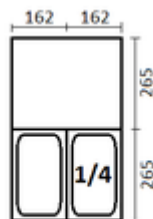

GN 1/4-100 GN nádoba 1/4 100mm

GN nádoba 1/4 hloubka -
100mm, objem - 2,5l

161,00 Kč

GN 1/4-150 GN nádoba 1/4 150mm

GN nádoba 1/4 hloubka -
150mm, objem - 3,8l

258,00 Kč

GN 1/4-200 GN nádoba 1/4 200mm

GN nádoba 1/4 hloubka -
200mm, objem - 4,8l

311,00 Kč

GN 1/4-65 GN nádoba 1/4 65mm

GN nádoba 1/4 hloubka -
65mm, objem - 1,7l

131,00 Kč

GN 1/6-100 GN nádoba 1/6 100mm

GN nádoba 1/6 hloubka -
100mm, objem - 1,5l

114,00 Kč

GN 1/6-150 GN nádoba 1/6 150mm