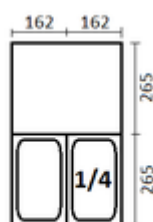

GN 1/4-100 GN nádoba 1/4 100mm

GN nádoba 1/4 hloubka -
100mm, objem - 2,5l

161,00 Kč

GN 1/4-150 GN nádoba 1/4 150mm

GN nádoba 1/4 hloubka -
150mm, objem - 3,8l

258,00 Kč

GN 1/4-200 GN nádoba 1/4 200mm

GN nádoba 1/4 hloubka -
200mm, objem - 4,8l

311,00 Kč

GN 1/4-65 GN nádoba 1/4 65mm

GN nádoba 1/4 hloubka -
65mm, objem - 1,7l

131,00 Kč

GN 1/6-100 GN nádoba 1/6 100mm

GN nádoba 1/6 hloubka -
100mm, objem - 1,5l

114,00 Kč

GN 1/6-150 GN nádoba 1/6 150mm